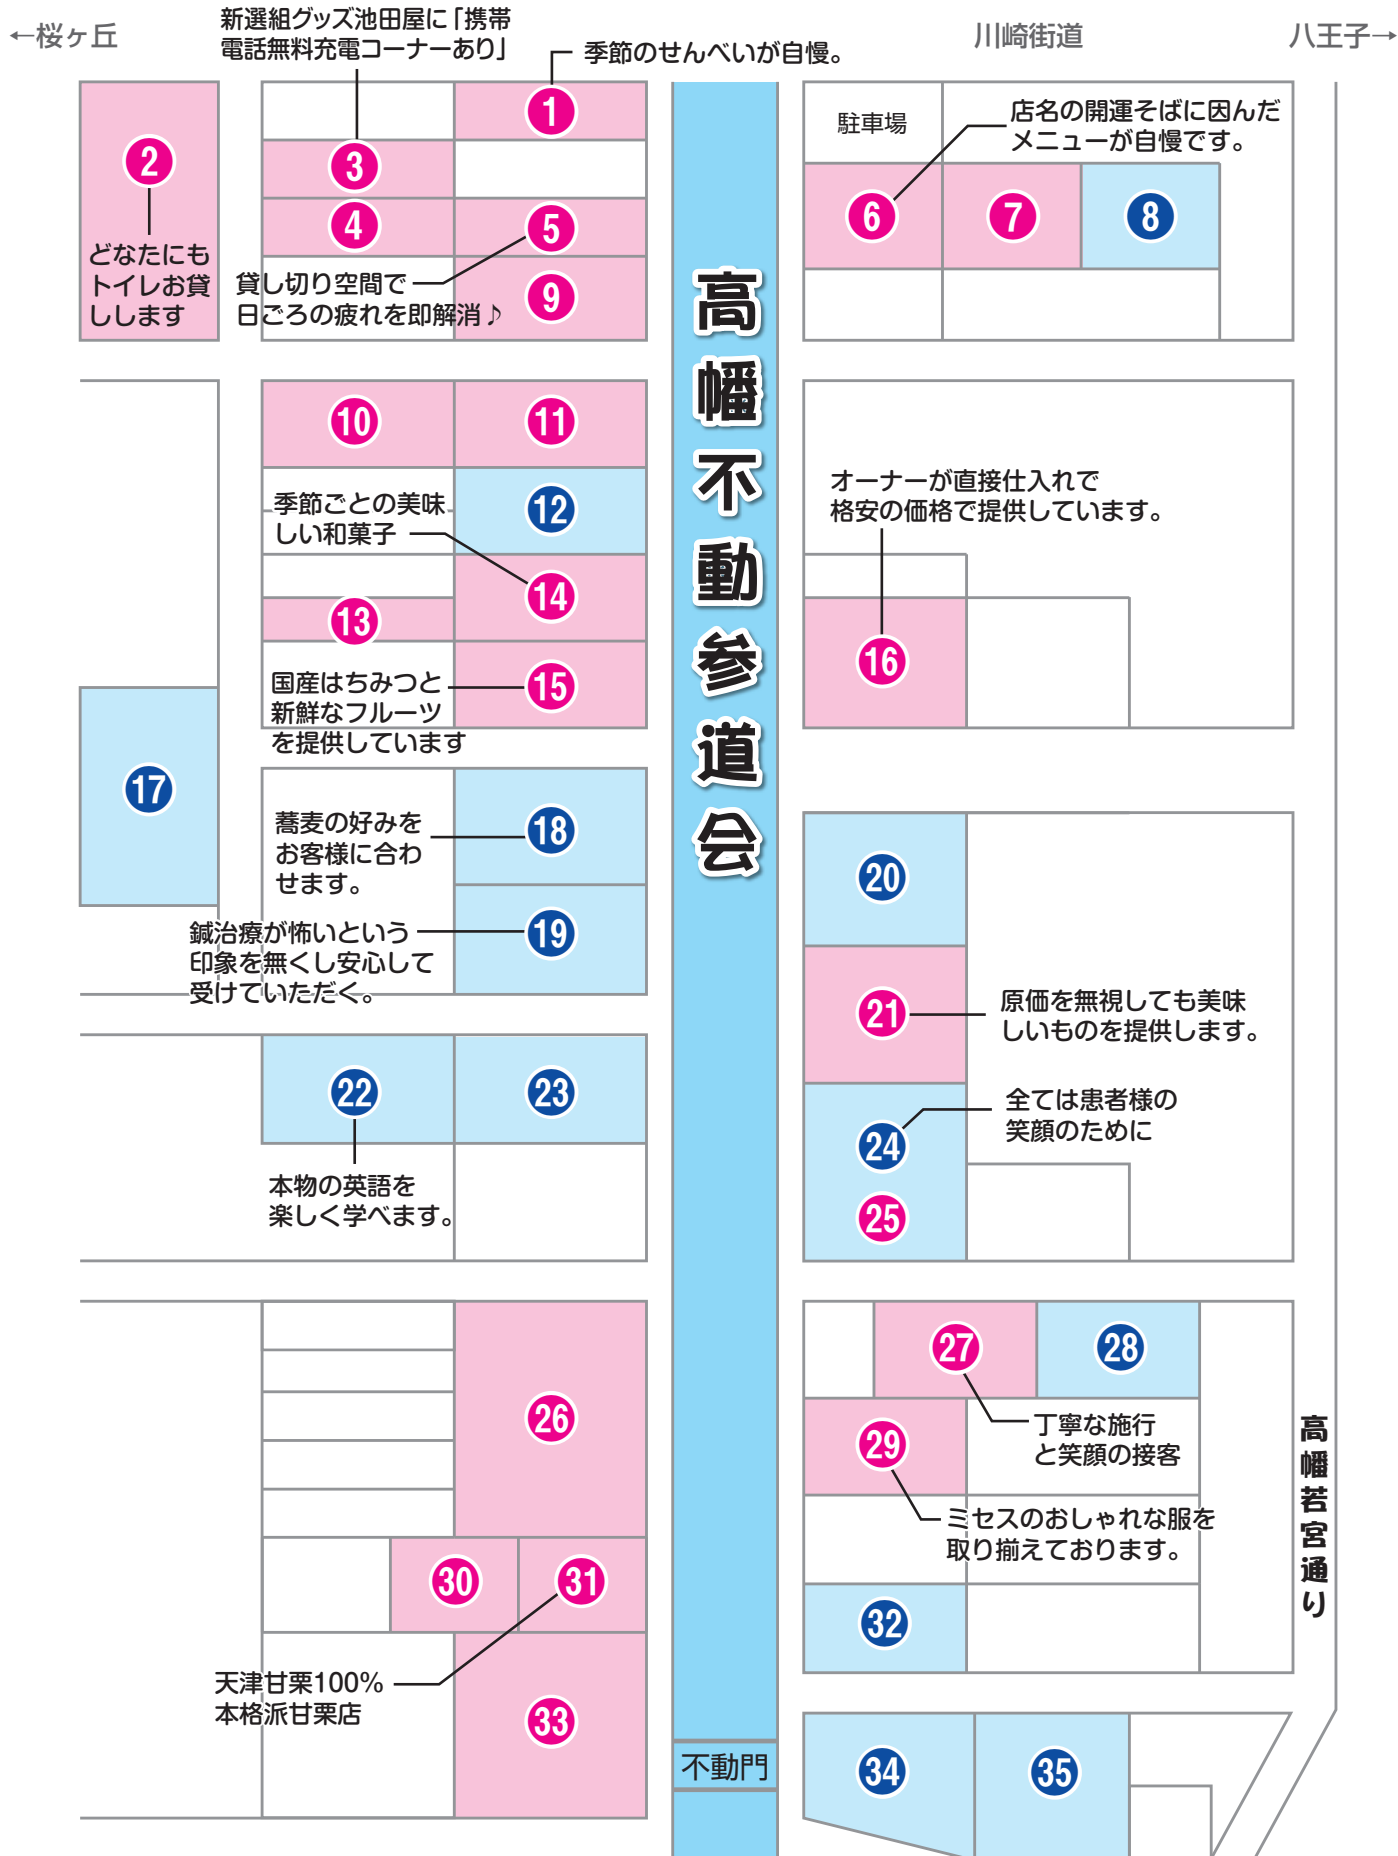

いい店
ズラリ!

高幡不動参道会です!

●は謝恩セール参加店

高幡不動尊

- ① 不動せんべい 開運堂
  ☎042-594-2211
- ② 高幡まんじゅう松盛堂
  ☎042-591-0317
- ③ 新選組グッズ池田屋
  ☎042-808-9252
- ④ HARE anei (ヘアアンネイ)
  ☎593-8248
- ⑤ リファイン整体院
  ☎042-592-3939
- ⑥ 開運そば
  ☎592-3553
- ⑦ talley rand (タリーランド)
  ☎593-8868
- ⑧ 明光義塾
  ☎593-7683
- ⑨ 四八天井
  ☎592-4061
- ⑩ THREE
  ☎599-7250
- ⑪ おしゃれの協和
  ☎591-2103
- ⑫ ふれあガーデン
  ☎592-5089
- ⑬ 美容室ジュノ
  ☎593-4087
- ⑭ 和菓子 季よせ
  ☎593-0635
- ⑮ フルーツのみすみ
  ☎591-0275
- ⑯ パワーストーン笑
  ☎594-4088
- ⑰ 石川クリニック
  ☎593-8113
- ⑱ 千寿庵
  ☎591-0223
- ⑲ 高幡の鍼灸院
  ☎506-5792
- ⑳ 京王薬局
  ☎591-2598
- ㉑ Café De Dango
  ☎506-5699
- ㉒ ハンター英会話
  ☎080-5471-0304

キリトリ

高幡不動参道会
新選組結成
160年記念

謝恩特別優待証

SPECIAL GOLD CARD

令和5年
期間：11月13日～11月30日

当商店会協賛店(提携店)と各店でサービ
スやプレゼント等の特典が受けられます

⑳ 漢方薬火の鳥
☎506-9312

㉑ 高幡不動整骨院
☎506-5772

㉒ 炉端・水吹き
サンドウノニカイ
☎506-9030

㉓ カラオケベスト10
☎506-6311

㉔ Sun nail (サンネイル)
☎594-0337

㉕ 炭焼き屋 串陣
☎593-1494

㉖ LILAC (ライラック)
☎592-2548

㉗ はとぼっぼ
☎042-591-5333

㉘ 甘栗屋
☎042-534-5500

㉙ 武田塾
☎506-7033

㉚ さわやか信用金庫
☎592-7111

㉛ ノムラ薬局
☎042-506-9910

㉜ 高幡歯科
☎592-1292

高幡不動
参道会は
新入会員
募集中!